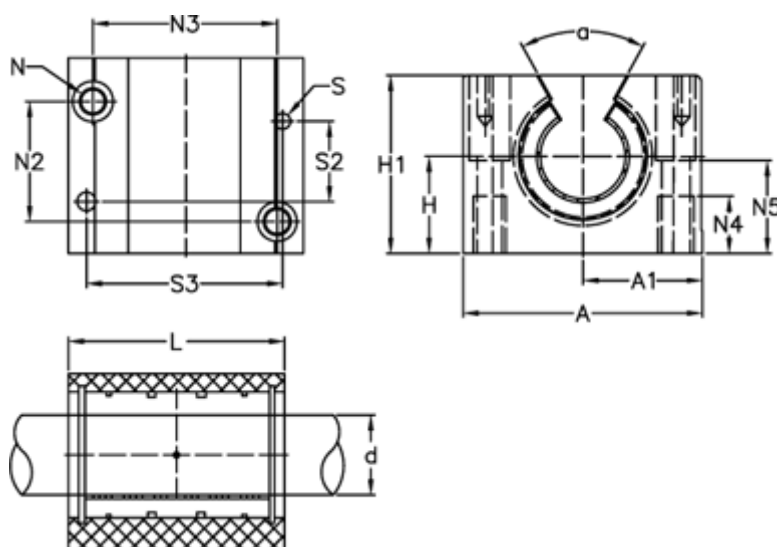

Varenummer: 50310121
 Beskrivelse: Lejeblok PMNC 12
 monteret med glidebøsning

Mål

A = 43	N3 = 32.15
a = 66 grader	N4 = 11
A1 = 21.5	N5 = 16.5
H = 18	S = 4
H1 = 28	S2 = 32
L = 39	S3 = 34
N = M5 x 0,8	Statisk belastning (kg) = 806
N2 = 23.15	Vægt (kg) = 0.096